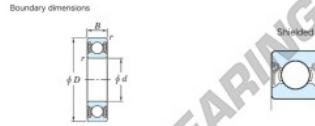

Rodamiento de bolas una hilera 6026-ZZX-JTEKT - 6026-ZZX-JTEKT

<https://www.123rodamiento.es/rodamiento-cojinete/rodamiento-bola/una-hilera/6026-zzx-jtekt>

Deep groove ball bearings - Single-row - Shielded ZZ

Bearing No.	Boundary dimensions (mm)				Basic load ratings (kN)		Fatigue load factor	
	d	D	B	r (max)	C _r	C _{0r}	C ₁₀	W
6026 ZZ	130	200	33	2	133	101	4.45	15.8

CARACTERÍSTICAS DEL PRODUCTO

Marca	JTEKT
Nº Ean13	3616060613660
Diámetro interior	130 mm
Diámetro interior	5.118" inch
Diámetro exterior	200 mm
Diámetro exterior	7.874" inch
Espesor	33 mm
Espesor	1.299" inch
Carga dinámica	133 kN
Carga estática	101 kN
Envasado	1