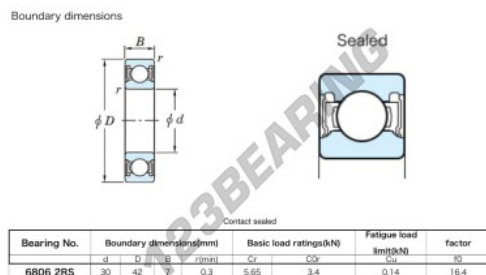

Rodamiento de bolas una hilera 6806-2RS-JTEKT - 6806-2RS-JTEKT

<https://www.123rodamiento.es/rodamiento-cojinete/rodamiento-bola/una-hilera/6806-2rs-jtekt>

CARACTERÍSTICAS DEL PRODUCTO

Marca	JTEKT
N° Ean13	4549250178986
Diámetro interior	30 mm
Impermeabilización	Rozante en ambos lados
Diámetro exterior	42 mm
Espesor	7 mm
Carga dinámica	5.65 kN
Carga estática	3.4 kN
Envasado	1