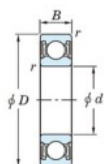

Rodamiento de bolas una hilera 6021-2RS-JTEKT - 6021-2RS-JTEKT

<https://www.123rodamiento.es/rodamiento-cojinete/rodamiento-bola/una-hilera/6021-2rs-jtekt>

Boundary dimensions

Sealed

Contact sealed

Bearing No.	Boundary dimensions(mm)				Basic load ratings(kN)		Fatigue load	factor
	d	D	B	r(mm)	C _r	C _{0r}	lim ₁₀ (kN)	
6021 2RS	105	160	26	2	90.4	65.8	3.2	15.8

CARACTERÍSTICAS DEL PRODUCTO

Marca	JTEKT
N° Ean13	4549250149009
Diámetro interior	105 mm
Impermeabilización	Rozante en ambos lados
Diámetro exterior	160 mm
Espesor	26 mm
Carga dinámica	90.4 kN
Carga estática	65.8 kN
Envasado	1