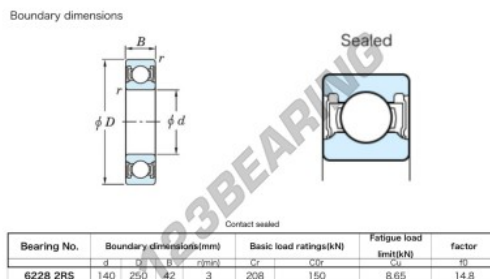

Rodamiento de bolas una hilera 6228-2RS-JTEKT - 6228-2RS-JTEKT

<https://www.123rodamiento.es/rodamiento-cojinete/rodamiento-bola/una-hilera/6228-2rs-jtekt>

CARACTERÍSTICAS DEL PRODUCTO

| | |
|--------------------|------------------------|
| Marca | JTEKT |
| Nº Ean13 | 3616060618252 |
| Diámetro interior | 140 mm |
| Diámetro interior | 5.512" inch |
| Impermeabilización | Rozante en ambos lados |
| Diámetro exterior | 250 mm |
| Diámetro exterior | 9.843" inch |
| Espesor | 42 mm |
| Espesor | 1.654" inch |
| Carga dinámica | 208 kN |
| Carga estática | 150 kN |
| Envasado | 1 |