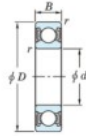

Rodamiento de bolas una hilera 6200-2RU-JTEKT - 6200-2RU-JTEKT

<https://www.123rodamiento.es/rodamiento-cojinete/rodamiento-bola/una-hilera/6200-2ru-jtekt>

Boundary dimensions

Sealed

Tableau 1

Bearing No.	Boundary dimensions(mm)				Basic load ratings(kN)			Fatigue load factor	
	d	b	B	r(min)	C _r	C _{0r}	lim(kN)	f ₀	
6200 2RU	10	30	9	0.6	6.4	2.4	0.12	13.2	

CARACTERÍSTICAS DEL PRODUCTO

Marca	JTEKT
N° Ean13	4549250151248
Diámetro interior	10 mm
Diámetro exterior	30 mm
Espesor	9 mm
Carga dinámica	6.4 kN
Carga estática	2.4 kN
Envasado	1

contacto@123rodamiento.es