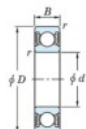

Rodamiento de bolas una hilera 6901-2RU-JTEKT - 6901-2RU-JTEKT

<https://www.123rodamiento.es/rodamiento-cojinete/rodamiento-bola/una-hilera/6901-2ru-jtekt>

Boundary dimensions

Sealed

ISO Class 1

Bearing No.	Boundary dimensions (mm)				Basic load ratings (kN)			Fatigue load limit (kN)	factor
	d	D	B	r (max)	C _r	C _{0r}	C ₁₀		
6901 2RU	12	24	6	0.3	3.6	1.45	0.08	14.5	

CARACTERÍSTICAS DEL PRODUCTO

Marca	JTEKT
Nº Ean13	4549250181566
Diámetro interior	12 mm
Diámetro exterior	24 mm
Espesor	6 mm
Carga dinámica	3.6 kN
Carga estática	1.45 kN
Envasado	1

contacto@123rodamiento.es