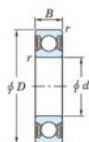

Rodamiento de bolas una hilera 6301-2RU-JTEKT - 6301-2RU-JTEKT

<https://www.123rodamiento.es/rodamiento-cojinete/rodamiento-bola/una-hilera/6301-2ru-jtekt>

Boundary dimensions

Sealed

Tableau 1

Bearing No.	Boundary dimensions(mm)				Basic load ratings(kN)			Fatigue load factor	
	d	D	B	r(mm)	C _r	C _{0r}	C _u	f ₀	
6301 2RU	12	37	12	1	12.1	4.2	0.42	11.1	

CARACTERÍSTICAS DEL PRODUCTO

Marca	JTEKT
N° Ean13	4549250166051
Diámetro interior	12 mm
Diámetro exterior	37 mm
Espesor	12 mm
Carga dinámica	12.1 kN
Carga estática	4.2 kN
Envasado	1

contacto@123rodamiento.es