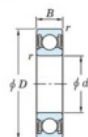

Rodamiento de bolas una hilera 6002-2RU-JTEKT - 6002-2RU-JTEKT

<https://www.123rodamiento.es/rodamiento-cojinete/rodamiento-bola/una-hilera/6002-2ru-jtekt>

Boundary dimensions

Sealed

Tableau 1

Bearing No.	Boundary dimensions(mm)				Basic load ratings(kN)		Fatigue load factor	
	d	D	B	r(min)	C _r	C _{0r}	f ₀	f ₁
6902 2RU	15	28	7	0.3	5.4	2.25	0.12	1.43

CARACTERÍSTICAS DEL PRODUCTO

Marca	JTEKT
N° Ean13	4549250141324
Diámetro interior	15 mm
Diámetro exterior	32 mm
Espesor	9 mm
Carga dinámica	7 kN
Carga estática	2.85 kN
Envasado	1

contacto@123rodamiento.es