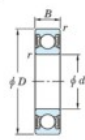

## Rodamiento de bolas una hilera 6704-2RU-JTEKT - 6704-2RU-JTEKT

<https://www.123rodamiento.es/rodamiento-cojinete/rodamiento-bola/una-hilera/6704-2ru-jtekt>

Boundary dimensions

Sealed

Tableau 1

Bearing No.	Boundary dimensions(mm)				Basic load ratings(kN)			Fatigue load factor	
	d	D	B	r (min)	C <sub>r</sub>	C <sub>0r</sub>	f <sub>0</sub>	f <sub>1</sub>	
6704 2RU	20	27	4	0.2	1.3	0.73	0.03	16.1	

## CARACTERÍSTICAS DEL PRODUCTO

Marca	JTEKT
Nº Ean13	3616060620019
Diámetro interior	20 mm
Diámetro exterior	27 mm
Espesor	4 mm
Carga dinámica	1.3 kN
Carga estática	0.73 kN
Envasado	1

[contacto@123rodamiento.es](mailto:contacto@123rodamiento.es)