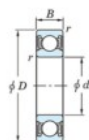

Rodamiento de bolas una hilera 6004-2RU-JTEKT - 6004-2RU-JTEKT

<https://www.123rodamiento.es/rodamiento-cojinete/rodamiento-bola/una-hilera/6004-2ru-jtekt>

Boundary dimensions

Sealed

Tableau 1

| Bearing No. | Boundary dimensions(mm) | | | | Basic load ratings(kN) | | Fatigue | factor |
|-------------|-------------------------|----|----|-------|------------------------|-----------------|----------------|--------|
| | d | D | B | r(mm) | C _r | C _{0r} | load limit(kN) | |
| 6004 2RU | 20 | 42 | 12 | 0.6 | 11.7 | 5.05 | 0.35 | 13.9 |

CARACTERÍSTICAS DEL PRODUCTO

| | |
|-------------------|---------------|
| Marca | JTEKT |
| N° Ean13 | 4549250142550 |
| Diámetro interior | 20 mm |
| Diámetro exterior | 42 mm |
| Espesor | 12 mm |
| Carga dinámica | 11.7 kN |
| Carga estática | 5.05 kN |
| Envasado | 1 |