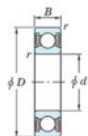

Rodamiento de bolas una hilera 60-32-2RU-JTEKT - 60-32-2RU-JTEKT

<https://www.123rodamiento.es/rodamiento-cojinete/rodamiento-bola/una-hilera/60-32-2ru-jtekt>

Boundary dimensions

Sealed

Non contact sealed

Bearing No.	Boundary dimensions(mm)					Basic load ratings(kN)		Fatigue load factor	
	d	D	B	r(min)	C _r	C _{0r}	limj(kN)	f ₀	
60/32 2RU	32	58	13	1	18.8	9.15	0.6	14.5	

CARACTERÍSTICAS DEL PRODUCTO

Marca	JTEKT
Nº Ean13	3616060620262
Diámetro interior	32 mm
Diámetro exterior	58 mm
Espesor	13 mm
Carga dinámica	18.8 kN
Carga estática	9.15 kN
Envasado	1