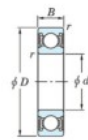

Rodamiento de bolas una hilera 62-32-2RU-JTEKT - 62-32-2RU-JTEKT

<https://www.123rodamiento.es/rodamiento-cojinete/rodamiento-bola/una-hilera/62-32-2ru-jtekt>

Boundary dimensions

Sealed

Non contact sealed

Bearing No.	Boundary dimensions(mm)				Basic load ratings(kN)			Fatigue load factor	
	d	D	B	r(max)	C _r	C _{0r}	C ₀	f ₀	
62/32 2RU	32	65	17	1	29.4	13.1	0.99	13.3	

CARACTERÍSTICAS DEL PRODUCTO

Marca	JTEKT
Nº Ean13	3616060620279
Diámetro interior	32 mm
Diámetro exterior	65 mm
Espesor	17 mm
Carga dinámica	29.4 kN
Carga estática	13.1 kN
Envasado	1