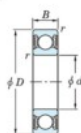

## Rodamiento de bolas una hilera 6907-2RU-JTEKT - 6907-2RU-JTEKT

<https://www.123rodamiento.es/rodamiento-cojinete/rodamiento-bola/una-hilera/6907-2ru-jtekt>

Boundary dimensions

Sealed

Not contact sealed

Bearing No.	Boundary dimensions(mm)				Basic load ratings(kN)		Fatigue load factor	
	d	D	B	r(mm)	C <sub>r</sub>	C <sub>0r</sub>	lim(kN)	f <sub>0</sub>
6907 2RU	35	55	10	0.6	13.6	7.75	0.44	15.7

## CARACTERÍSTICAS DEL PRODUCTO

Marca	JTEKT
Nº Ean13	3616060620309
Diámetro interior	35 mm
Diámetro exterior	55 mm
Espesor	10 mm
Carga dinámica	13.6 kN
Carga estática	7.75 kN
Invasado	1

[contacto@123rodamiento.es](mailto:contacto@123rodamiento.es)