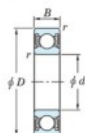

Rodamiento de bolas una hilera 6912-2RU-JTEKT - 6912-2RU-JTEKT

<https://www.123rodamiento.es/rodamiento-cojinete/rodamiento-bola/una-hilera/6912-2ru-jtekt>

Boundary dimensions

Sealed

Non contact sealed

Bearing No.	Boundary dimensions(mm)				Basic load ratings(kN)		Fatigue load factor	
	d	b	B	r(mm)	C _r	C _{0r}	lim(kN) Cu	f0
6912 2RU	60	85	13	1	25.2	17.3	0.94	16.2

CARACTERÍSTICAS DEL PRODUCTO

Marca	JTEKT
N° Ean13	4549250183904
Diámetro interior	60 mm
Diámetro exterior	85 mm
Espesor	13 mm
Carga dinámica	25.2 kN
Carga estática	17.3 kN
Envasado	1

contacto@123rodamiento.es