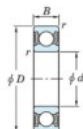

Rodamiento de bolas una hilera 6914-2RU-JTEKT - 6914-2RU-JTEKT

<https://www.123rodamiento.es/rodamiento-cojinete/rodamiento-bola/una-hilera/6914-2ru-jtekt>

Boundary dimensions

Sealed

Non contact sealed

Bearing No.	Boundary dimensions(mm)				Basic load ratings(kN)		Fatigue load factor	
	d	D	B	r (mm)	C _r	C _{0r}	C ₁₀	R ₀
6914 2RU	70	100	16	1	29.7	21.2	1.1	16.3

CARACTERÍSTICAS DEL PRODUCTO

Marca	JTEKT
N° Ean13	4549250184178
Diámetro interior	70 mm
Diámetro exterior	100 mm
Espesor	16 mm
Carga dinámica	29.7 kN
Carga estática	21.2 kN
Envasado	1

contacto@123rodamiento.es