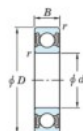

Rodamiento de bolas una hilera 6917-2RU-JTEKT - 6917-2RU-JTEKT

<https://www.123rodamiento.es/rodamiento-cojinete/rodamiento-bola/una-hilera/6917-2ru-jtekt>

Boundary dimensions

Sealed

Non contact sealed

Bearing No.	Boundary dimensions(mm)				Basic load ratings(kN)		Fatigue load factor	
	d	D	B	rimm	C _r	C _{0r}	limj(kN)	f ₀
6917 2RU	85	120	18	1.1	39.9	29.6	1.55	16.4

CARACTERÍSTICAS DEL PRODUCTO

Marca	JTEKT
N° Ean13	4549250184406
Diámetro interior	85 mm
Diámetro exterior	120 mm
Espesor	18 mm
Carga dinámica	39.9 kN
Carga estática	29.6 kN
Invasado	1

contacto@123rodamiento.es