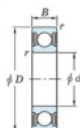

Rodamiento de bolas una hilera 6918-2RU-JTEKT - 6918-2RU-JTEKT

<https://www.123rodamiento.es/rodamiento-cojinete/rodamiento-bola/una-hilera/6918-2ru-jtekt>

Boundary dimensions

Sealed

Non contact sealed

Bearing No.	Boundary dimensions(mm)				Basic load ratings(kN)		Fatigue load factor	
	d	D	B	r (mm)	C _r	C _{0r}	C ₀	f ₀
6918 2RU	90	125	18	1.1	41	31.6	1.6	16.5

CARACTERÍSTICAS DEL PRODUCTO

Marca	JTEKT
N° Ean13	4549250184512
Diámetro interior	90 mm
Diámetro exterior	125 mm
Espesor	18 mm
Carga dinámica	41 kN
Carga estática	31.6 kN
Envasado	1

contacto@123rodamiento.es