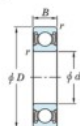

Rodamiento de bolas una hilera 6321-1-2RU-JTEKT - 6321-1-2RU-JTEKT

<https://www.123rodamiento.es/rodamiento-cojinete/rodamiento-bola/una-hilera/6321-1-2ru-jtekt>

Boundary dimensions

Sealed

Non-contact sealed

Bearing No.	Boundary dimensions(φmm)				Basic load ratings(kN)		Fatigue load factor	
	d	D	B	r	C _r	C _{0r}	f ₀	f ₁
6321-1 2RU	105	145	20	1.1	53	42.1	1.95	16.4

CARACTERÍSTICAS DEL PRODUCTO

Marca	JTEKT
Nº Ean13	3616060620989
Diámetro interior	105 mm
Diámetro exterior	145 mm
Espesor	20 mm
Carga dinámica	53 kN
Carga estática	42.1 kN
Envasado	1