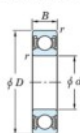

Rodamiento de bolas una hilera 6021-1-2RU-JTEKT - 6021-1-2RU-JTEKT

<https://www.123rodamiento.es/rodamiento-cojinete/rodamiento-bola/una-hilera/6021-1-2ru-jtekt>

Boundary dimensions

Sealed

Non contact sealed

Bearing No.	Boundary dimensions(mm)				Basic load ratings(kN)		Fatigue load factor	
	d	D	B	r(max)	C _r	C _{0r}	lim(kN)	f ₀
6021 2RU	105	160	26	2	90.4	65.8	3.2	15.8

CARACTERÍSTICAS DEL PRODUCTO

Marca	JTEKT
Nº Ean13	3616060620996
Diámetro interior	105 mm
Diámetro interior	4.134" inch
Diámetro exterior	160 mm
Diámetro exterior	6.299" inch
Espesor	26 mm
Espesor	1.024" inch
Carga dinámica	90.4 kN
Carga estática	65.8 kN
Envasado	1