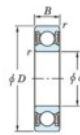

Rodamiento de bolas una hilera 6321-2RU-JTEKT - 6321-2RU-JTEKT

<https://www.123rodamiento.es/rodamiento-cojinete/rodamiento-bola/una-hilera/6321-2ru-jtekt>

Boundary dimensions

Sealed

Non contact sealed

Bearing No.	Boundary dimensions(mm)				Basic load ratings(kN)		Fatigue load factor	
	d	D	B	r(mm)	C _r	C _{0r}	f ₀	f ₀
6321 2RU	105	225	49	3	230	153	11.7	13.2

CARACTERÍSTICAS DEL PRODUCTO

Marca	JTEKT
Nº Ean13	3616060621016
Diámetro interior	105 mm
Diámetro exterior	225 mm
Espesor	49 mm
Carga dinámica	230 kN
Carga estática	153 kN
Envasado	1

contacto@123rodamiento.es