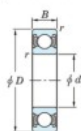

Rodamiento de bolas una hilera 6224-2RU-JTEKT - 6224-2RU-JTEKT

<https://www.123rodamiento.es/rodamiento-cojinete/rodamiento-bola/una-hilera/6224-2ru-jtekt>

Boundary dimensions

Sealed

Non contact sealed

Bearing No.	Boundary dimensions(mm)					Basic load ratings(kN)		Fatigue load factor	
	d	D	B	r(max)	C _r	C _{0r}	C ₁₀	f ₀	
6224 2RU	120	215	40	2.1	194	131	6.65	14.4	

CARACTERÍSTICAS DEL PRODUCTO

Marca	JTEKT
Nº Ean13	3616060621108
Diámetro interior	120 mm
Diámetro exterior	215 mm
Espesor	40 mm
Carga dinámica	194 kN
Carga estática	131 kN
Envasado	1

contacto@123rodamiento.es