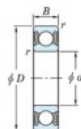

Rodamiento de bolas una hilera 6928-1-2RU-JTEKT - 6928-1-2RU-JTEKT

<https://www.123rodamiento.es/rodamiento-cojinete/rodamiento-bola/una-hilera/6928-1-2ru-jtekt>

Boundary dimensions

Sealed

Non-contact sealed

Bearing No.	Boundary dimensions(mm)				Basic load ratings(kN)		Fatigue load factor	
	d	D	B	r(max)	C _r	C _{0r}	C ₁₀	f ₀
6928-1 2RU	140	190	24	1.5	83.3	71.6	2.9	16.5

CARACTERÍSTICAS DEL PRODUCTO

Marca	JTEKT
N° Ean13	4549250185182
Diámetro interior	140 mm
Diámetro exterior	190 mm
Espesor	24 mm
Carga dinámica	83.3 kN
Carga estática	71.6 kN
Envasado	1