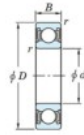

Rodamiento de bolas una hilera 6228-2RU-JTEKT - 6228-2RU-JTEKT

<https://www.123rodamiento.es/rodamiento-cojinete/rodamiento-bola/una-hilera/6228-2ru-jtekt>

Boundary dimensions

Sealed

Non contact sealed

Bearing No.	Boundary dimensions(mm)				Basic load ratings(kN)		Fatigue load factor	
	d	D	B	r(max)	C _r	C _{0r}	C ₀	f ₀
6228 2RU	140	250	42	3	208	150	8.65	14.8

CARACTERÍSTICAS DEL PRODUCTO

Marca	JTEKT
N° Ean13	3616060621177
Diámetro interior	140 mm
Diámetro exterior	250 mm
Espesor	42 mm
Carga dinámica	208 kN
Carga estática	150 kN
Envasado	1

contacto@123rodamiento.es