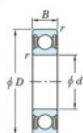

## Rodamiento de bolas una hilera 6930-2RU-JTEKT - 6930-2RU-JTEKT

<https://www.123rodamiento.es/rodamiento-cojinete/rodamiento-bola/una-hilera/6930-2ru-jtekt>

Boundary dimensions

Sealed

Non contact sealed

Bearing No.	Boundary dimensions(mm)				Basic load ratings(kN)		Fatigue load factor	
	d	D	B	r(mm)	C <sub>r</sub>	C <sub>0r</sub>	f <sub>0</sub>	f <sub>10</sub>
6930 2RU	150	210	28	2	117	94.3	3.75	16.2

## CARACTERÍSTICAS DEL PRODUCTO

Marca	JTEKT
N° Ean13	4549250185281
Diámetro interior	150 mm
Diámetro exterior	210 mm
Espesor	28 mm
Carga dinámica	117 kN
Carga estática	94.3 kN
Envasado	1

[contacto@123rodamiento.es](mailto:contacto@123rodamiento.es)