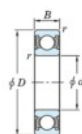

Rodamiento de bolas una hilera 6030-2RU-JTEKT - 6030-2RU-JTEKT

<https://www.123rodamiento.es/rodamiento-cojinete/rodamiento-bola/una-hilera/6030-2ru-jtekt>

Boundary dimensions

Sealed

Non contact sealed

Bearing No.	Boundary dimensions(mm)				Basic load ratings(kN)		Fatigue load factor	
	d	D	B	r(max)	C _r	C _{0r}	C _{0r} /C _r	f ₀
6030 2RU	150	225	35	2.1	157	126	5.1	16

CARACTERÍSTICAS DEL PRODUCTO

Marca	JTEKT
Nº Ean13	3616060621191
Diámetro interior	150 mm
Diámetro exterior	225 mm
Espesor	35 mm
Carga dinámica	157 kN
Carga estática	126 kN
Envasado	1

contacto@123rodamiento.es