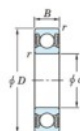

Rodamiento de bolas una hilera 6034-2RU-JTEKT - 6034-2RU-JTEKT

<https://www.123rodamiento.es/rodamiento-cojinete/rodamiento-bola/una-hilera/6034-2ru-jtekt>

Boundary dimensions

Sealed

Non contact sealed

Bearing No.	Boundary dimensions(mm)				Basic load ratings(kN)			Fatigue load factor	
	d	D	B	r(max)	C _r	C _{0r}	C ₁₀ limit(kN)	f ₀	
6034 2RU	170	260	42	2.1	201	161	6.2	15.8	

CARACTERÍSTICAS DEL PRODUCTO

Marca	JTEKT
N° Ean13	3616060621214
Diámetro interior	170 mm
Diámetro interior	6.693" inch
Diámetro exterior	260 mm
Diámetro exterior	10.236" inch
Espesor	42 mm
Espesor	1.654" inch
Carga dinámica	201 kN
Carga estática	161 kN
Envasado	1