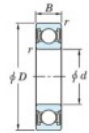

Rodamiento de bolas una hilera 6000-2RD-JTEKT - 6000-2RD-JTEKT

<https://www.123rodamiento.es/rodamiento-cojinete/rodamiento-bola/una-hilera/6000-2rd-jtekt>

Boundary dimensions