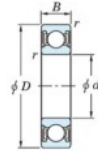

Rodamiento de bolas una hilera 6204-2RD-JTEKT - 6204-2RD-JTEKT

<https://www.123rodamiento.es/rodamiento-cojinete/rodamiento-bola/una-hilera/6204-2rd-jtekt>

Boundary dimensions