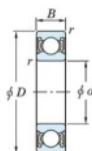

Rodamiento de bolas una hilera 6304-2RD-JTEKT - 6304-2RD-JTEKT

<https://www.123rodamiento.es/rodamiento-cojinete/rodamiento-bola/una-hilera/6304-2rd-jtekt>

Boundary dimensions