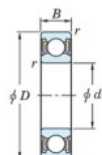

Rodamiento de bolas una hilera 6305-2RD-JTEKT - 6305-2RD-JTEKT

<https://www.123rodamiento.es/rodamiento-cojinete/rodamiento-bola/una-hilera/6305-2rd-jtekt>

Boundary dimensions