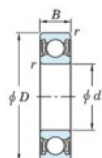

Rodamiento de bolas una hilera 63-32-2RD-JTEKT - 63-32-2RD-JTEKT

<https://www.123rodamiento.es/rodamiento-cojinete/rodamiento-bola/una-hilera/63-32-2rd-jtekt>

Boundary dimensions