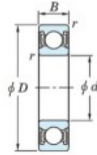

Rodamiento de bolas una hilera 6907-2RD-JTEKT - 6907-2RD-JTEKT

<https://www.123rodamiento.es/rodamiento-cojinete/rodamiento-bola/una-hilera/6907-2rd-jtekt>

Boundary dimensions