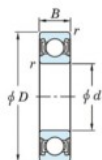

Rodamiento de bolas una hilera 6808-2RD-JTEKT - 6808-2RD-JTEKT

<https://www.123rodamiento.es/rodamiento-cojinete/rodamiento-bola/una-hilera/6808-2rd-jtekt>

Boundary dimensions