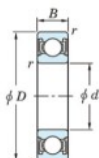

Rodamiento de bolas una hilera 6211-2RD-JTEKT - 6211-2RD-JTEKT

<https://www.123rodamiento.es/rodamiento-cojinete/rodamiento-bola/una-hilera/6211-2rd-jtekt>

Boundary dimensions