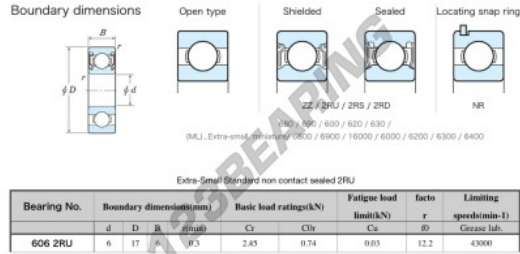

Rodamiento de bolas una hilera 606-2RU-JTEKT - 606-2RU-JTEKT

<https://www.123rodamiento.es/rodamiento-cojinete/rodamiento-bola/una-hilera/606-2ru-jtekt>

CARACTERÍSTICAS DEL PRODUCTO

| | |
|-------------------|---------------|
| Marca | JTEKT |
| Nº Ean13 | 3616060622297 |
| Diámetro interior | 6 mm |
| Diámetro interior | 0.236" inch |
| Diámetro exterior | 17 mm |
| Diámetro exterior | 0.669" inch |
| Espesor | 6 mm |
| Espesor | 0.236" inch |
| Velocidad límite | 43000 rpm |
| Carga dinámica | 2.45 kN |
| Carga estática | 0.74 kN |
| Envasado | 1 |