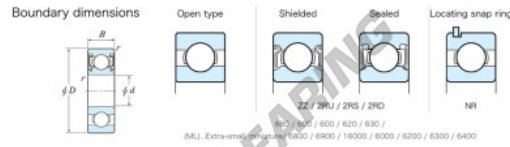

Rodamiento de bolas una hilera 607-2RU-JTEKT - 607-2RU-JTEKT

<https://www.123rodamiento.es/rodamiento-cojinete/rodamiento-bola/una-hilera/607-2ru-jtekt>

Extra-Small Standard non contact sealed 2RU

| Bearing No. | Boundary dimension(mm) | | | Basic load ratings(kN) | | Fatigue load limit(kN) | Factor | Limiting speed(min-1) |
|-------------|------------------------|----|---|------------------------|------|------------------------|--------|-----------------------|
| | d | D | B | Cv | C0r | Cu | r | |
| 607 2RU | 7 | 19 | 6 | 2.95 | 0.89 | 0.04 | 12.3 | 40000 |

CARACTERÍSTICAS DEL PRODUCTO

| | |
|-------------------|---------------|
| Marca | JTEKT |
| N° Ean13 | 3616060622310 |
| Diámetro interior | 7 mm |
| Diámetro exterior | 19 mm |
| Espesor | 6 mm |
| Velocidad límite | 40000 rpm |
| Carga dinámica | 2.95 kN |
| Carga estática | 0.89 kN |
| Envasado | 1 |