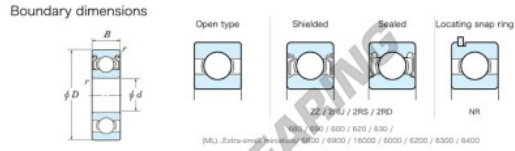

Rodamiento de bolas una hilera WML7011-ZZX-JTEKT - WML7011-ZZX-JTEKT

<https://www.123rodamiento.es/rodamiento-cojinete/rodamiento-bola/una-hilera/wml7011-zzx-jtekt>

Estimate! Standard shielded ZZ

Bearing No.	Boundary dimensions (mm)				Basic load ratings (kN)			Fatigue load limit (kN)	factor	Limiting speeds (min-1)
	d	D	B	r (min)	Cr	C0r	C0r	f0	Grease lub.	
WML7011 ZZX	7	11	3	0.08	0.54	0.23	6	16.1	49000	

CARACTERÍSTICAS DEL PRODUCTO

Marca	JTEKT
Nº Ean13	3616060623263
Diámetro interior	7 mm
Diámetro exterior	11 mm
Espesor	3 mm
Velocidad límite	49000 rpm
Carga dinámica	0.54 kN
Carga estática	0.23 kN
Envasado	1