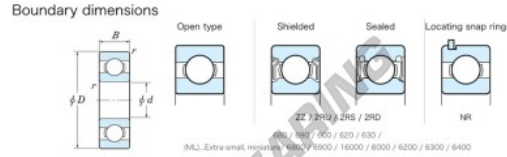

Rodamiento de bolas una hilera 68-1.5-JTEKT - 68-1.5-JTEKT

<https://www.123rodamiento.es/rodamiento-cojinete/rodamiento-bola/una-hilera/68-1.5-jtekt>

External Standard open type

Bearing No.	Boundary dimensions(mm)				Basic load ratings(kN)		Fatigue load limit(kN)	factor	Limiting speeds(min-1)
	d	D	B	r(min)	Cr	C0r	Cu	f0	Grease lub.
68/1.5	1.5	4	1.2	0.1	0.14	0.03	0.0009	13.2	120000

CARACTERÍSTICAS DEL PRODUCTO

Marca	JTEKT
Nº Ean13	3616060623515
Diámetro interior	1.5 mm
Diámetro exterior	4 mm
Espesor	1.2 mm
Velocidad límite	120000 rpm
Carga dinámica	0.14 kN
Carga estática	0.03 kN
Envasado	1