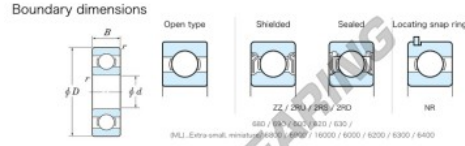

Rodamiento de bolas una hilera 685-JTEKT - 685-JTEKT

<https://www.123rodamiento.es/rodamiento-cojinete/rodamiento-bola/una-hilera/685-jtekt>

Extra small Standard open type

| Bearing No. | Boundary dimensions (mm) | | | | Basic load ratings (kN) | | Fatigue load factor | Limiting speeds (min-1) |
|-------------|--------------------------|----|---|---------|-------------------------|------|---------------------|------------------------------|
| | d | D | B | r (min) | Cr | C0r | | |
| 685 | 5 | 11 | 3 | 0.15 | 0.89 | 0.28 | 7 | 12.8 Grease lub. 53000 |

CARACTERÍSTICAS DEL PRODUCTO

| | |
|-------------------|---------------|
| Marca | JTEKT |
| N° Ean13 | 3616060623829 |
| Diámetro interior | 5 mm |
| Diámetro interior | 0.197" inch |
| Diámetro exterior | 11 mm |
| Diámetro exterior | 0.433" inch |
| Espesor | 3 mm |
| Espesor | 0.118" inch |
| Velocidad límite | 53000 rpm |
| Carga dinámica | 0.89 kN |
| Carga estática | 0.28 kN |
| Envasado | 1 |