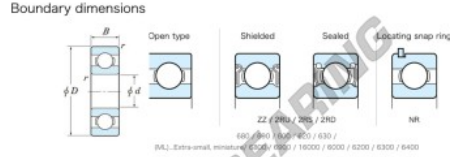

## Rodamiento de bolas una hilera 626-JTEKT - 626-JTEKT

<https://www.123rodamiento.es/rodamiento-cojinete/rodamiento-bola/una-hilera/626-jtekt>

Extra small Standard open type

| Bearing No. | Boundary dimensions (mm) |    |   |        | Basic load ratings (kN) |                 | Fatigue load limit (kN) | factor | Limiting speeds (min-1) |
|-------------|--------------------------|----|---|--------|-------------------------|-----------------|-------------------------|--------|-------------------------|
|             | d                        | D  | B | r (mm) | C <sub>r</sub>          | C <sub>0r</sub> | C <sub>u</sub>          | 10     | Grease lub.             |
| 626         | 6                        | 19 | 5 | 0.3    | 2.9                     | 0.89            | 0.04                    | 12.3   | 35000                   |

## CARACTERÍSTICAS DEL PRODUCTO

|                   |               |
|-------------------|---------------|
| Marca             | JTEKT         |
| N° Ean13          | 4549250164743 |
| Diámetro interior | 6 mm          |
| Diámetro exterior | 19 mm         |
| Espesor           | 6 mm          |
| Velocidad límite  | 35000 rpm     |
| Carga dinámica    | 2.9 kN        |
| Carga estática    | 0.89 kN       |
| Envasado          | 1             |