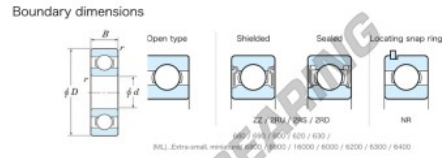

Rodamiento de bolas una hilera 628-JTEKT - 628-JTEKT

<https://www.123rodamiento.es/rodamiento-cojinete/rodamiento-bola/una-hilera/628-jtekt>

Bearing No.	Boundary dimensions (mm)				Basic load ratings (kN)		Fatigue load limit (kN)		Factor	Limiting speeds (min-1) Grease lub.
	d	D	B	r (mm)	C _r	C _{0r}	C _u	f ₀		
628	8	24	8	0.3	4.15	1.4	0.06	12.8		28000

CARACTERÍSTICAS DEL PRODUCTO

Marca	JTEKT
Nº Ean13	4549250300318
Diámetro interior	8 mm
Diámetro exterior	24 mm
Espesor	8 mm
Velocidad límite	28000 rpm
Carga dinámica	4.15 kN
Carga estática	1.4 kN
Envasado	1