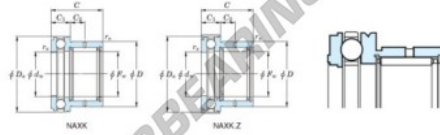

Rodamiento de agujas NAXK10-JTEKT - NAXK10-JTEKT

<https://www.123rodamiento.es/rodamiento-cojinete/rodamiento-agujas/agujas/naxk10-jtekt>

Boundary dimensions

Bearing No.	Boundary dimensions (mm)				Limiting speeds (min-1)	Basic load ratings (kN)				Matching inner ring No.	
	Fw	D	C	dw		D _{sub}	Radial Cr	Radial Co	Thrust Ca		Radial Ca
NAXK10	10	19	23	10	24	9500	7.9	8.7	10.4	1.4	JR7x10x16

CARACTERÍSTICAS DEL PRODUCTO

Marca	JTEKT
N° Ean13	605790213465
Diámetro interior	10 mm
Diámetro exterior	24 mm
Espesor	23 mm
Velocidad límite	9500 rpm
Peso	42 g
Carga dinámica	7.9 kN
Carga estática	8.7 kN
Envasado	-