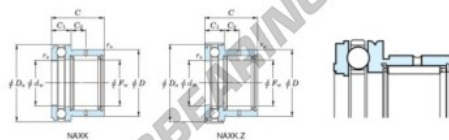

Rodamiento de agujas NAXK17-JTEKT - NAXK17-JTEKT

<https://www.123rodamiento.es/rodamiento-cojinete/rodamiento-agujas/agujas/naxk17-jtekt>

Boundary dimensions

Bearing No.	Boundary dimensions (mm)				Limiting speeds (min-1)	Basic load ratings (kN)				Matching inner ring No.	
	fw	D	C	dw		D2	CR	CR*	CS		CS*
NAXK17	17	26	25	17	30	8500	11.4	16.1	11.8	19.6	JR14x17x17

CARACTERÍSTICAS DEL PRODUCTO

Marca	JTEKT
Nº Ean13	3616060625526
Diámetro interior	17 mm
Diámetro exterior	30 mm
Espesor	25 mm
Velocidad límite	8500 rpm
Carga dinámica	11.4 kN
Carga estática	16.1 kN
Envasado	1