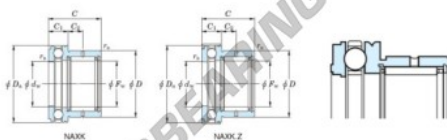

## Rodamiento de agujas NAXK20-JTEKT - NAXK20-JTEKT

<https://www.123rodamiento.es/rodamiento-cojinete/rodamiento-agujas/agujas/naxk20-jtekt>

Boundary dimensions

Bearing No.	Boundary dimensions (mm)					Limiting speeds (min-1)	Basic load ratings (kN)				Matching inner ring No.
	Fw	D	C	d <sub>w</sub>	D <sub>3</sub>		D <sub>110C</sub>	D <sub>120C</sub>	D <sub>150C</sub>	D <sub>200C</sub>	
NAXK20	20	30	30	20	35	7000	14.8	23.7	15.5	26.6	JR17x20x20

### CARACTERÍSTICAS DEL PRODUCTO

Marca	JTEKT
Nº Ean13	3616060625540
Diámetro interior	20 mm
Diámetro exterior	35 mm
Espesor	30 mm
Velocidad límite	7000 rpm
Carga dinámica	14.8 kN
Carga estática	23.7 kN
Envasado	1