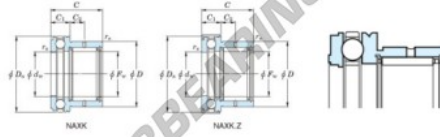

Rodamiento de agujas NAXK25-JTEKT - NAXK25-JTEKT

<https://www.123rodamiento.es/rodamiento-cojinete/rodamiento-agujas/agujas/naxk25-jtekt>

Boundary dimensions

Bearing No.	Boundary dimensions (mm)					Limiting speeds (min-1)	Basic load ratings (kN)				Matching inner ring No.
	Fw	D	C	d ₁	d ₂		D ₁ (lb)	Radial C _r	Radial C _{0r}	Thrust C _{0a}	
NAXK25	25	37	30	25	42	6300	18.8	29.8	18.8	35.5	JR20x25x20

CARACTERÍSTICAS DEL PRODUCTO

Marca	JTEKT
Nº Ean13	3616060625564
Diámetro interior	25 mm
Diámetro exterior	42 mm
Espesor	30 mm
Velocidad límite	6300 rpm
Carga dinámica	18.8 kN
Carga estática	29.8 kN
Envasado	1