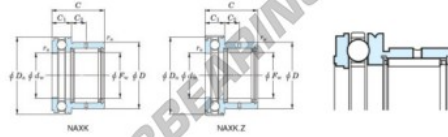

Rodamiento de agujas NAXK25Z-JTEKT - NAXK25Z-JTEKT

<https://www.123rodamiento.es/rodamiento-cojinete/rodamiento-agujas/agujas/naxk25z-jtekt>

Boundary dimensions

Bearing No.	Boundary dimensions (mm)				Limiting speeds (min-1)	Basic load ratings (kN)				Matching inner ring No.	
	d_1	D_1	C_1	d_2		D_2	C_2	d_3	D_3		
NAXK25Z	25	27	30	25	43	6300	18.8	29.8	18.8	35.5	J20x25x20

CARACTERÍSTICAS DEL PRODUCTO

Marca	JTEKT
N° Ean13	3616060625571
Diámetro interior	25 mm
Diámetro exterior	43 mm
Espesor	30 mm
Velocidad límite	6300 rpm
Peso	500 g
Carga dinámica	18.8 kN
Carga estática	29.8 kN
Envasado	-
Estándar	Ninguna norma