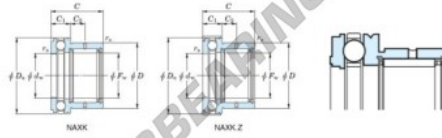

Rodamiento de agujas NAXK40-JTEKT - NAXK40-JTEKT

<https://www.123rodamiento.es/rodamiento-cojinete/rodamiento-agujas/agujas/naxk40-jtekt>

Boundary dimensions

Bearing No.	Boundary dimensions (mm)					Limiting speeds (min-1)	Basic load ratings (kN)				Matching inner ring No.
	F_w	D	c	d_w	D_2		D_{2min}	D_{2max}	T_{2min}	D_{2max}	
NAXK40	40	52	32	40	60	4500	23.8	47	28	62.9	JR35x40x20

CARACTERÍSTICAS DEL PRODUCTO

Marca	JTEKT
Nº Ean13	3616060625625
Diámetro interior	40 mm
Diámetro exterior	60 mm
Espesor	32 mm
Velocidad límite	4500 rpm
Carga dinámica	23.8 kN
Carga estática	47 kN
Envasado	1