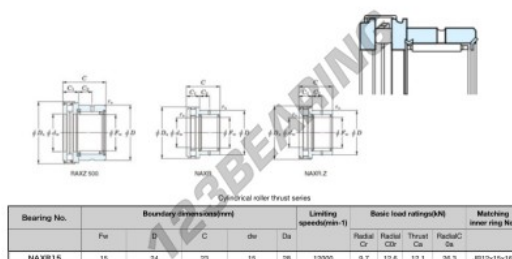

Rodamiento de agujas RAXZ515-JTEKT - RAXZ515-JTEKT

<https://www.123rodamiento.es/rodamiento-cojinete/rodamiento-agujas/agujas/raxz515-jtekt>

Boundary dimensions

Bearing No.	Boundary dimensions (mm)					Limiting speed (min ⁻¹)	Basic load ratings (kN)				Matching inner ring No.
	Fu	D	C	dtr	Da		Radial Cr	Radial CDr	Thrust Ca	Radial C Da	
NAXR15	15	24	23	15	28	12000	9.7	12.6	12.1	26.3	JR12x15x16

CARACTERÍSTICAS DEL PRODUCTO

Marca	JTEKT
Nº Ean13	3616060625724
Diámetro interior	15 mm
Diámetro exterior	24 mm
Espesor	23 mm
Velocidad límite	12000 rpm
Carga dinámica	9.7 kN
Carga estática	12.6 kN
Envasado	1