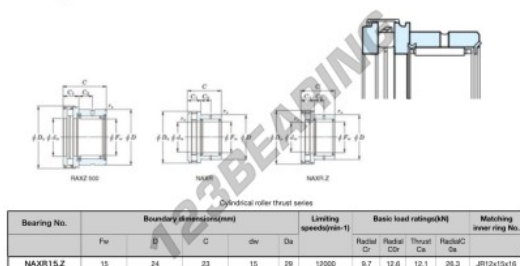

## Rodamiento de agujas NAXR15.Z-JTEKT - NAXR15.Z-JTEKT

<https://www.123rodamiento.es/rodamiento-cojinete/rodamiento-agujas/agujas/naxr15.z-jtekt>

Boundary dimensions

## CARACTERÍSTICAS DEL PRODUCTO

Marca	JTEKT
N° Ean13	3616060626158
Diámetro interior	15 mm
Diámetro exterior	29 mm
Espesor	23 mm
Velocidad límite	12000 rpm
Carga dinámica	9.7 kN
Carga estática	12.6 kN
Envasado	1