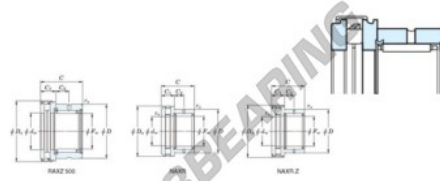

Rodamiento de agujas NAXR20Z.TN-JTEKT - NAXR20Z.TN-JTEKT

<https://www.123rodamiento.es/rodamiento-cojinete/rodamiento-agujas/agujas/naxr20z.tn-jtekt>

Boundary dimensions

Bearing No.	Boundary dimensions(mm)					Limiting speed(rpm-1)	Basic load ratings(kN)				Matching inner ring No.
	Fw	D	C	de	Da		Radial Cr	Radial CDr	Thrust Ca	Radial C Da	
NAXR20TN	20	30	30	20	35	9500	14.8	23.7	23.6	56.8	JR17x20x30

CARACTERÍSTICAS DEL PRODUCTO

Marca	JTEKT
Nº Ean13	3616060626202
Diámetro interior	20 mm
Diámetro exterior	35 mm
Espesor	30 mm
Velocidad límite	9500 rpm
Carga dinámica	14.8 kN
Carga estática	23.7 kN
Envasado	1